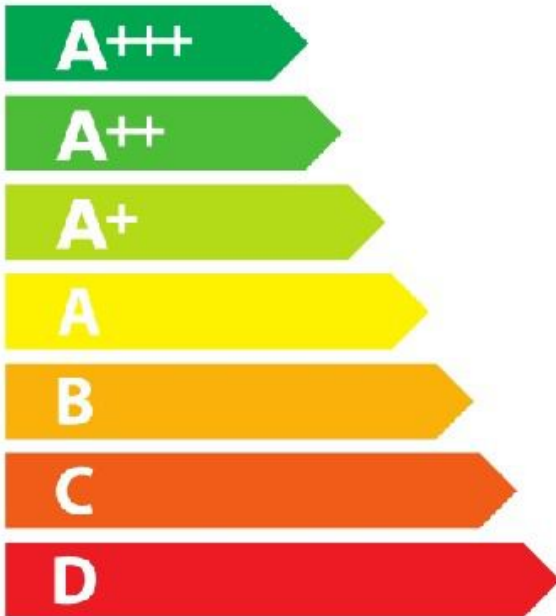

ENERG

енергия · ενεργεια

smeg

HOBD482D

A++

29

kWh/annum

A BCDE
FG