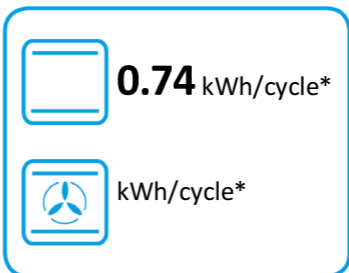

ENERG

енергия · ενέργεια

smeg

TR62P

61 L

kWh/cycle*

0.77 kWh/cycle*

* цикл · cyklus · portion · zyklus · πρόγραμμα · ciclo · tsükkel · ohjelma · ciklus
ciklas · cikls · čiklu · cyclus · cykl · ciclu · program · cykel

65/2014

ENERG

енергия · ενέργεια

smeg

TR62P

* цикъл · cyklus · portion · zyklus · πρόγραμμα · ciclo · tsükkel · ohjelma · ciklus
ciklas · cikls · ċiklu · cyclus · cykl · ciclu · program · cykel

65/2014