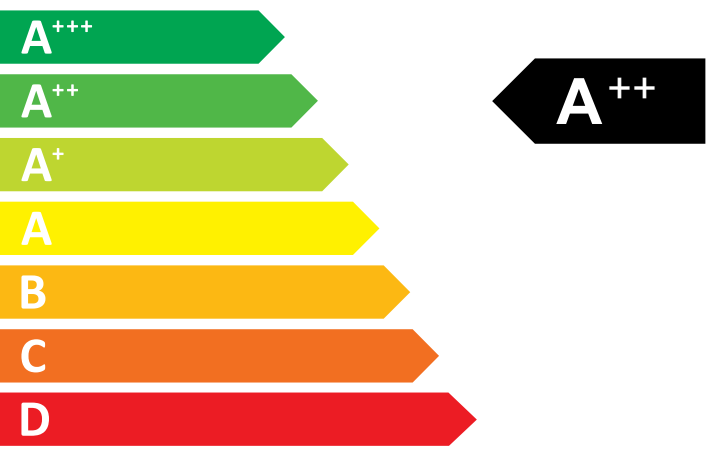

Husqvarna QT48S92B

ENERGIA · ЕНЕРГИЯ · ΕΝΕΡΓΕΙΑ
 ENERGIJA · ENERGY · ENERGIE
 ENERGI

226,1
 kWh/annum

239 min/cycle*	9 kg	66 dB	

*цикъл · cyklus · portion · zyklus · πρόγραμμα · ciclo · tsúkkel · ohjelma · ciklus
 ciklas · cikls · čiklu · cyclus · cykl · ciclu · program · torkomgång