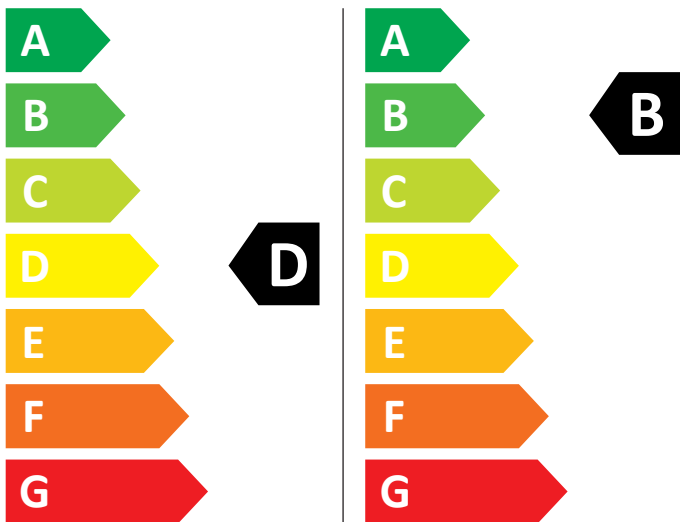

ENERG

Elvita

CTC7107V

343 kWh / 100

59 kWh / 100

7,0 kg

10,0 kg

100 L