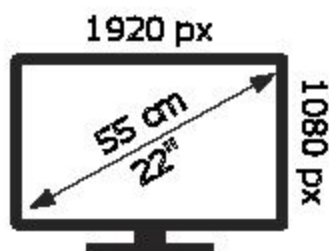

# ENERG

FINLUX

22-FFMF-4220-12

**22** kWh/1000h

50560165

2019/2013