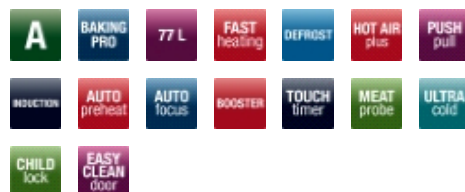

Varusteet

Elektroninen kello, jossa käynnistys-/sammutustoiminto ja TouchControl	•
Elektroninen paistolämpömittari	•
Ohjauspainikkeet- kiertovalitsimet/PushPull	-/•
Säilytyslaatikko	•

Uunitoiminnot

Uunin valojen määrä – vakio/halogeneeni/halogeenisivuspotti	1/-
Uunin toimintojen määrä sis.valo	11+1
Eco-lämmitystoiminto	•
Pikalämmitys 180 °C:een minuuteissa	4
Ylä-/alalämpö	•
Alalämpö	•
Grilli	•
Sulatustoiminto	•
Turbogrilli (puhallin + grilli)	•
Puhallin ja ylä- ja alalämpö	•
Aito kiertoilma	•
Pizzatoiminto (kiertoilma + alalämpö)	•
Supergrilli (grilli + ylälämpö)	•

Uunin varusteet

EasyClean -emali, musta-Harmaa	-/•
SteamClean/Aqualyse/Katalyyssi takaseinämässä	•/-/-
Sivutuet - Tavallisia/Pyro	•/-
Leivinpeltejä - Tavallisia/EasySlip/Pyro	2/-/-
Erikoissyvä uunipannu - Tavallisia/EasySlip/Pyro	1/-/-
Grilliritilä - Tavallisia/EasySlip/Pyro	1/-
Uuninluukussa lasikerroksia	3
Viileä uuninluukku/Ultra Cold	-/•
Irrotettava uuninluukku	•
Lapsilukko/irrotettava	•/•

Keittotason varusteet

Keittoalueiden määrä	4
Jaikilämmön merkkivalot	•
Kiehausautomaatiikka	•
Booster/Virtual booster/keittoalueiden määrä	4/-
Automaattinen astian tunnistus	•

- Induktioliesi, teräs
- Scandium muotoilu
- Monitoimiuuni, jossa on 11+1 toimintoa - mm. aito kiertoilma, sulatus ja pizzatoiminto
- Uunin pikalämmitys 180 °C:seen 4 minuutissa
- Energialuokka A
- Erittäin suuri uunitila, 77 litraa
- UltraCold -uuninluukku
- PushPull-ohjauspainikkeet
- Mekaaninen lapsilukko, jonka voi kytkeä pois päältä
- Timer, jossa on ajastin ja paistolämpömittari
- Yhtenäinen sisäluukku puhdistuksen helpottamiseksi
- 4 induktiokeittoaluetta
- Booster 4 keittoalueella
- Mitat KxLxS: 90x60x60,5 cm
- Korkeussäätö 85-87 ja 90-92 cm