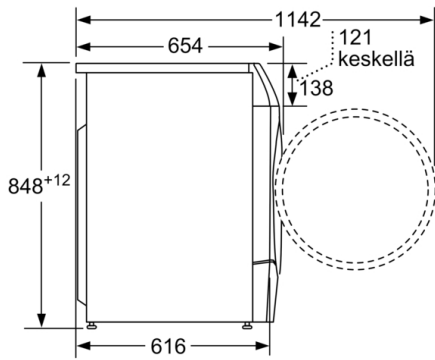

**Serie 8, kuivaava pyykinpesukone, 10/6 kg,
1400 kierr./min
WDU8H542SN**

Mitat mm