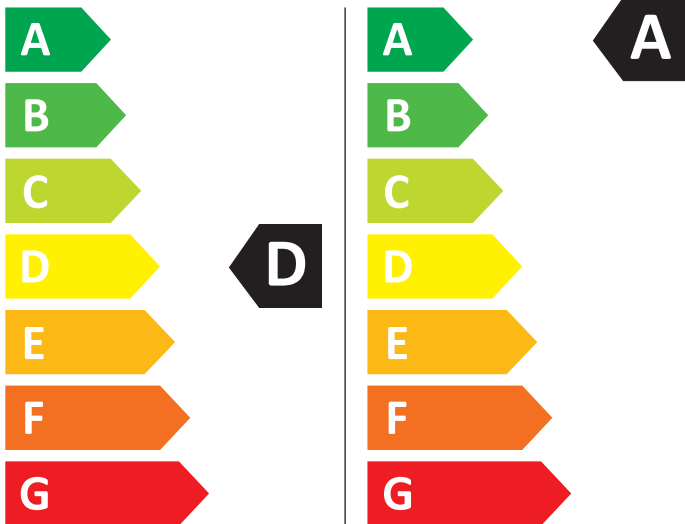

ENERG

Bosch

WDU8H542SN

307 kWh / 100

49 kWh / 100

6.0 kg

10.0 kg

74 L