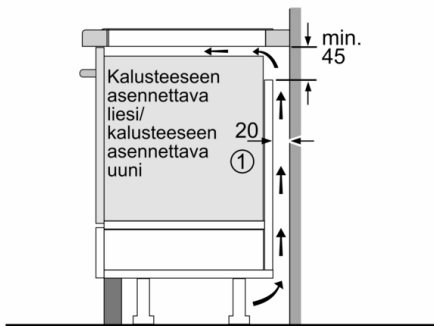

Serie | 4, Induktioketttotaso, 60 cm, musta PIE631BB5E

① Ilmastointiaukko on jätettävä

Mitat mm