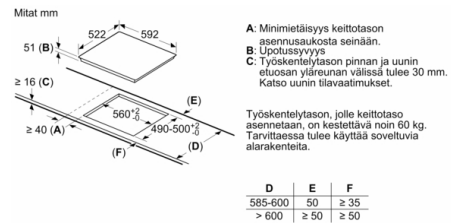

Asennus

- Tuotteen mitat (KxLxS mm): 51 x 592 x 522
- Asennusmitat (KxLxS mm) : 51 x 560 x (490 - 500)
- Minimi työtason paksuus: 16 mm
- Kytkentäeho: 7400 W
- PowerManagement-toiminto: voit rajoittaa tarvittaessa lieden maksimitehoa, jos keittiösi sähköliitännöissä ja sulakkeissa ei ole riittävästi kapasiteettia.
- Sähköjohto: 1.1 m, sähköjohto mukana pakkauksessa

Serie | 4, Induktioketttotaso, 60 cm, musta PIE631BB5E

① Ilmastointiaukko on jätettävä

Mitat mm

① Ilmastointiaukko on jätettävä.

Mitat mm

Mitat mm