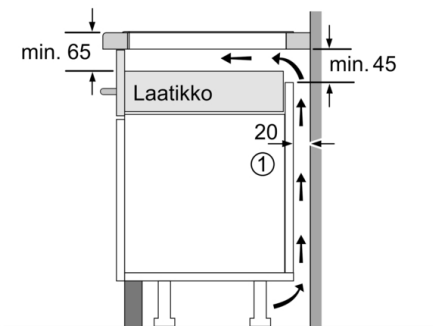

Asennus

- Tuotteen mitat (KxLxS mm): 51 x 592 x 522
- Asennusmitat (KxLxS mm) : 51 x 560 x (490 - 500)
- Minimi työtason paksuus: 16 mm
- Kytkentäeho: 7400 W
- PowerManagement-toiminto: voit rajoittaa tarvittaessa lieden maksimitehoa, jos keittiösi sähköliitännöissä ja sulakkeissa ei ole riittävästi kapasiteettia.
- Sähköjohto: 1.1 m, sähköjohto mukana pakkauksessa

Serie | 4, Induktioketttotaso, 60 cm, musta PIE631BB5E

① Ilmastointiaukko on jätettävä

Mitat mm

① Ilmastointiaukko on jätettävä.

Mitat mm

Mitat mm