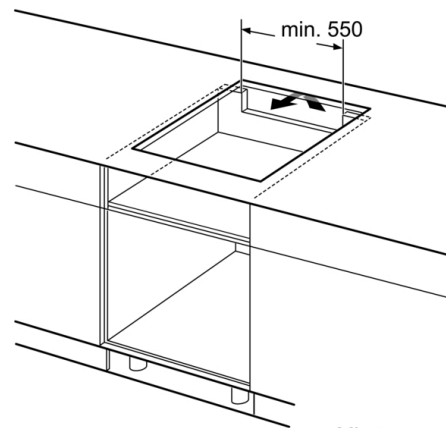

Asennus

- Tuotteen mitat (KxLxS mm): 51 x 592 x 522
- Asennusmitat (KxLxS mm) : 51 x 560 x (490 - 500)
- Minimi työtason paksuus: 16 mm
- Kytkentäeho: 7400 W
- PowerManagement-toiminto: voit rajoittaa tarvittaessa lieden maksimitehoa, jos keittiösi sähköliitännöissä ja sulakkeissa ei ole riittävästi kapasiteettia.
- Sähköjohto: 1.1 m, sähköjohto mukana pakkauksessa

Serie | 4, Induktioketttotaso, 60 cm, musta PIE631BB5E

① Ilmastointiaukko on jätettävä

Mitat mm

① Ilmastointiaukko on jätettävä.

Mitat mm

Mitat mm