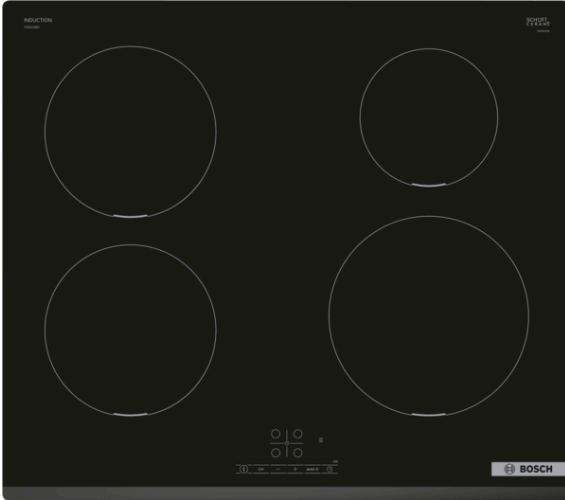

**Serie | 4, Induktiokeruallas, 60 cm,
musta
PIE631BB5E**

Lisävarusteet

HEZ390090 : Wokkipannu, kansi

**Induktiokeruallas, jonka äärellä
ruoanvalmistus käy nopeasti, turvallisesti ja
siististi – kuluttaen vain vähän energiaa.**

Tekniset tiedot

Tuotteen nimi/tuoteperhe : Keittoalue keraaminen lasi

Rakenteen tyyppi : Kalusteisiin sijoitettava

Energiälähde : Sähkö

Samanaikaisesti käytettävien paistotasojen lukumäärä : 4

Tarvittava asennustila (K x L x S) : 51 x 560-560 x 490-500 mm

Leveys : 592 mm

Mitat (KxLxS) : 51 x 592 x 522 mm

Pakkauksen mitat : 126 x 753 x 603 mm

Nettopaino : 12,1 kg

Bruttopaino : 13,3 kg

Jälkilämmön merkkivalo : Erillinen

Ohjauspaneelin sijainti : Keittotasoa etuosaa

4 242005 319848

Serie | 4, Induktioketttotaso, 60 cm, musta PIE631BB5E

Induktioketttotaso, jonka äärellä ruoanvalmistus käy nopeasti, turvallisesti ja siististi – kuluttaen vain vähän energiaa.

- Leveys 60 cm: tilaa 4 kattilalle tai paistinpannulle.