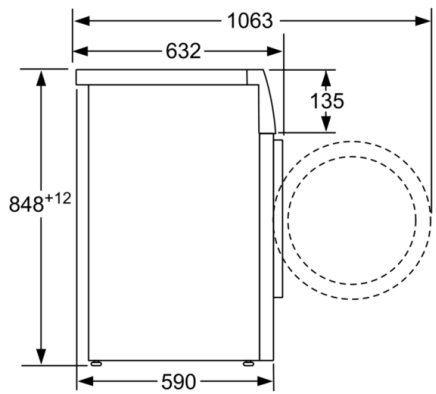

**Serie 8, Pyykinpesukone, 10 kg, 1600 kierr./
min
WAXH2KLOS**

Mitat mm

Mitat mm