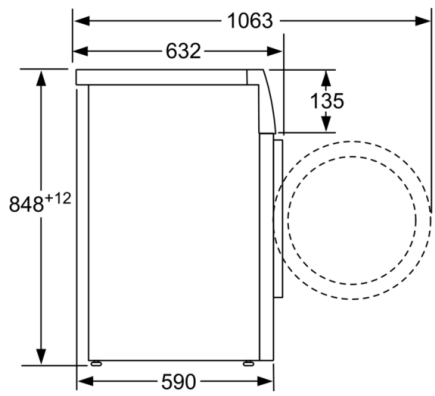

**Serie | 8, Pyykinpesukone, 10 kg, 1600
kierr./min
WAXH2KB1SN**

Mitat mm

Mitat mm