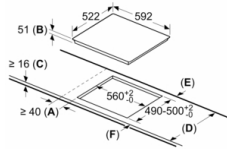

Serie | 4, Induktioketttotaso, 60 cm, musta PVS611BB6E

Mitat mm

D	E	F
585-600	50	≥ 35
> 600	≥ 50	≥ 50