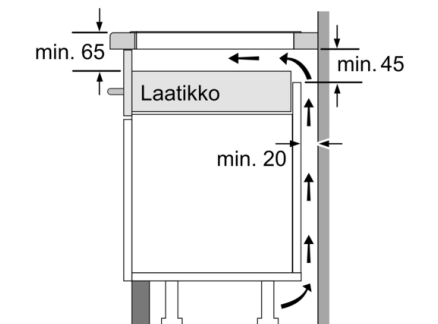

Serie | 4, Induktioketttotaso, 60 cm, musta PVS611BB6E

Mitat mm

D	E	F
585-600	50	≥ 35
> 600	≥ 50	≥ 50

① Ilmastointiaukko on jätettävä

Mitat mm

Mitat mm

Mitat mm