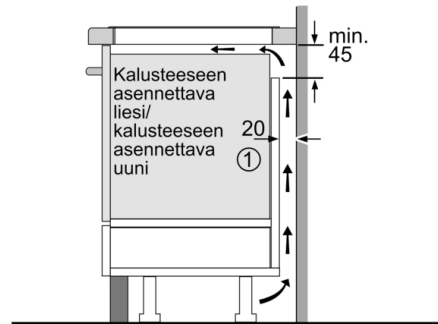

Serie | 4, Induktioketttotaso, 60 cm, musta PVS611BB6E

Mitat mm

D	E	F
585-600	50	≥ 35
> 600	≥ 50	≥ 50

① Ilmastointiaukko on jätettävä

Mitat mm