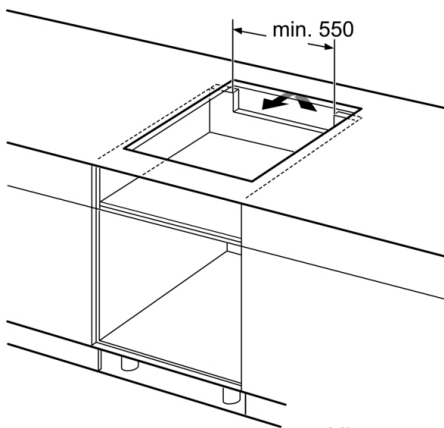

Serie | 4, Induktioketttotaso, 60 cm, musta PVS611BB6E

Mitat mm

D	E	F
585-600	50	≥ 35
> 600	≥ 50	≥ 50

① Ilmastointiaukko on jätettävä

Mitat mm

Mitat mm

Mitat mm