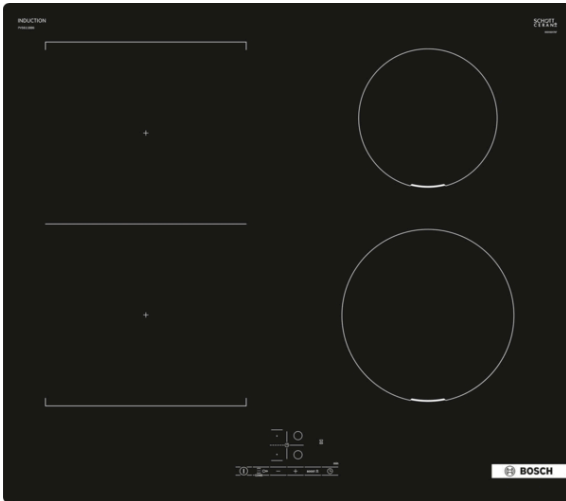

**Serie | 4, Induktioketttotaso, 60 cm,
musta
PVS611BB6E**

Lisävarusteet

HEZ9SE040 : Kattilasarja, 4 osaa

HEZ9SE060 : Kattilasarja, 6 osaa

**CombiInduction - voit sijoittaa suuria,
ovaaleja tai suorakaiteen muotoisia
keittoastioita kahdelle yhdistetylle
keittoalueelle.**

Tekniset tiedot

Tuotteen nimi/tuoteperhe : Keittoalue keraaminen lasi

Rakenteen tyyppi : Kalusteisiin sijoitettava

Energialähde : Sähkö

Samanaikaisesti käytettävien paistotasojen lukumäärä : 4

Tarvittava asennustila (K x L x S) : 51 x 560-560 x 490-500 mm

Leveys : 592 mm

Mitat (KxLxS) : 51 x 592 x 522 mm

Pakkauksen mitat : 126 x 735 x 608 mm

Nettopaino : 12,3 kg

Bruttopaino : 13,5 kg

Jälkilämmön merkkivalo : Erillinen

Ohjauspaneelin sijainti : Keittotason etuosa