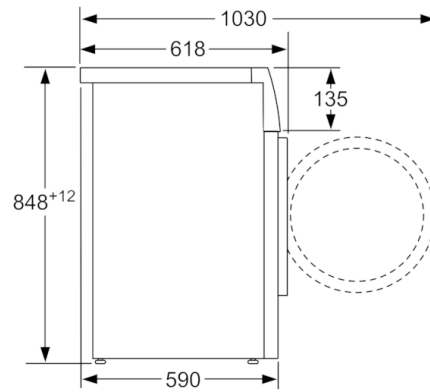

**Serie | 6, Pyykinpesukone, 9 kg, 1400 rpm**  
**WAU28PBHSN**

---

Mitat mm

Mitat mm