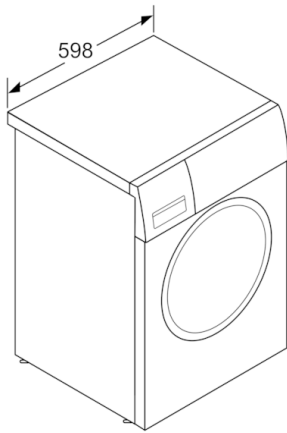

Serie | 6, Pyykinpesukone, 9 kg, 1400 rpm
WAU28PBHSN

Mitat mm