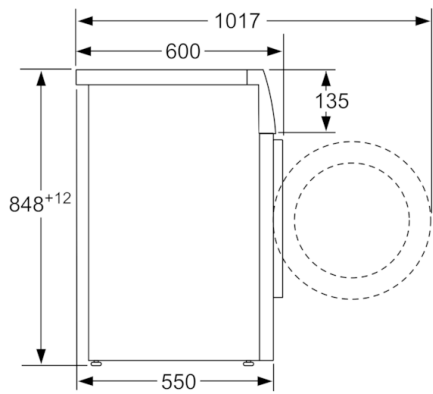

Serie | 4, Pyykinpesukone, 8 kg, 1400 rpm
WAN2823BSN

Mitat mm