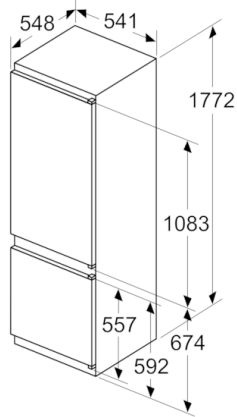

### **Mitat**

- Mitat (K x L x S): 177 x 54 x 55 cm
- Asennusmitat: (H x B x T): 177.5 cm x 56.0 cm x 55.0 cm

### **Tekniset tiedot**

- Oven käisyys / saranat: Ovi aukeaa oikealle, avausuunta vaihdettavissa

**Serie | 4, Kalustepeitteinen  
jääkaappipakastin, 177.2 x 54.1 cm  
KIV87VSE0**

Mitat mm

Annetut kalusteovimitat pätevät kun ovien välinen rako on 4 mm.