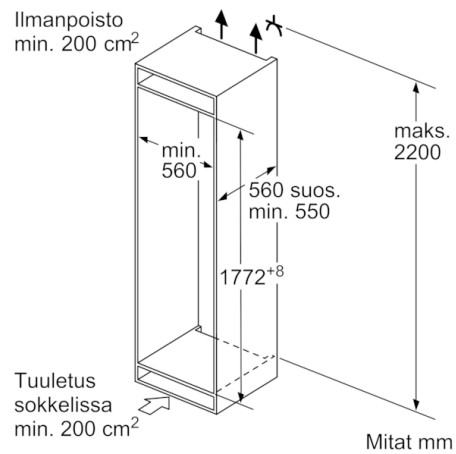

### **Mitat**

- Mitat (K x L x S): 177 x 54 x 55 cm
- Asennusmitat: (H x B x T): 177.5 cm x 56.0 cm x 55.0 cm

### **Tekniset tiedot**

- Oven käisyys / saranat: Ovi aukeaa oikealle, avausuunta vaihdettavissa

**Serie | 4, Kalustepeitteinen  
jääkaappipakastin, 177.2 x 54.1 cm  
KIV87VSE0**

Mitat mm

Annetut kalusteovimitat pätevät kun ovien välinen rako on 4 mm.