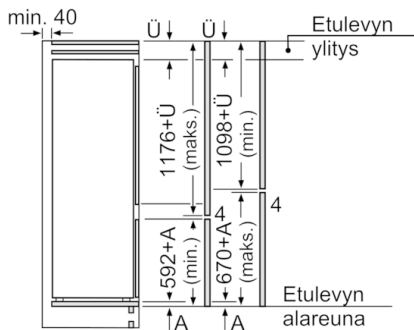

### **Mitat**

- Mitat (K x L x S): 177 x 54 x 55 cm
- Asennusmitat: (H x B x T): 177.5 cm x 56.0 cm x 55.0 cm

### **Tekniset tiedot**

- Oven käisyys / saranat: Ovi aukeaa oikealle, avausuunta vaihdettavissa

**Serie | 4, Kalustepeitteinen  
jääkaappipakastin, 177.2 x 54.1 cm  
KIV87VSE0**

Mitat mm

Annetut kalusteovimitat pätevät kun ovien välinen rako on 4 mm.