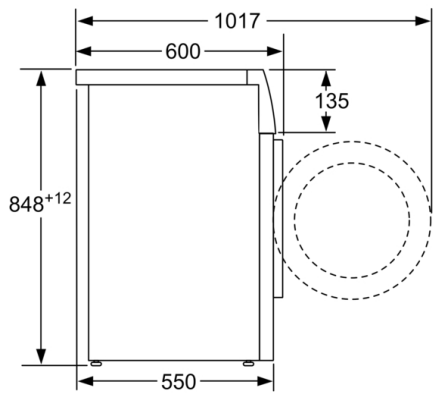

#### Tekniset tiedot

Energiatehokkuusluokka (Asetus (EU) 2017/1369): D  
Painotettu energiankulutus kWh/kg eco 40-60 -ohjelman 100 pesusyklille (EU 2017/1369): 69 kWh  
Maksimikapasiteetti kg:ssa (EU 2017/1369): 7,0 kg  
Eco-ohjelman vedenkulutus litroissa per sykli (EU 2017/1369): 45 l  
Eco 40-60 -ohjelman kesto tunneissa ja minuuteissa nimelliskapasiteetilla (EU 2017/1369): 3:20 h  
Eco 40-60 -ohjelman linkouskuivauksen tehokkuusluokka (EU 2017/1369): B  
Airbone melupäästöluokka (EU 2017/1369): B  
Airbone melupäästöt (EU 2017/1369): 75 dB(A) re 1 pW  
Rakenteen tyyppi: Vapaasti sijoitettava  
Irrotettavan työtason korkeus: -2 mm  
Tuotteen mitat (K x L x S): 848 x 598 x 550 mm  
Nettopaino: 69,6 kg  
Liitännän arvo: 2300 W  
Tarvittava sulake: 10 A  
Jännite: 220-240 V  
Taajuus: 50 Hz  
Hyväksyntätodistukset: CE, VDE  
Virtajohdon pituus: 210 cm  
Luukun avautumissuunta: Vasen  
Pyörät: Ei  
EAN-koodi: 4242005219599  
Asennuksen tyyppi: Vapaasti sijoitettava

Mitat mm

Mitat mm