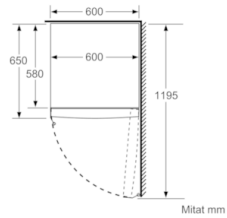

Serie | 4, Kaappipakastin, 186 x 60 cm, valkoinen GSN36FWFV

	a	b	c	d	e	f
KSW36, GSD36	187					
KSV36, KSF36, GSN36, GSV36	186					
KSV33, GSN33, GSV33	176	60	65	58	60	119.5
KSV29, GSN29, GSV29	161					
GSV24	146					
GSN51	161					
GSN54	176	70	78	70	70	142
GSN58	191					

Mitat cm