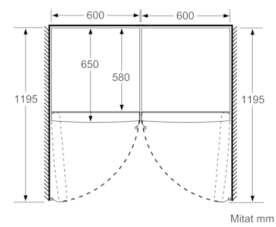

Serie | 4, Kaappipakastin, 186 x 60 cm, valkoinen GSN36FWFV

	a	b	c	d	e	f
KSW36, GSD36	187					
KSV36, KSF36, GSN36, GSV36	186					
KSV33, GSN33, GSV33	176	60	65	58	60	119.5
KSV29, GSN29, GSV29	161					
GSV24	146					
GSN51	161					
GSN54	176	70	78	70	70	142
GSN58	191					

Mitat cm