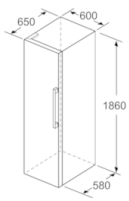

Serie | 4, Jääkaappi, 186 x 60 cm, inox look KSV36VLDP

Mitat mm

	a	b	c	d	e	f
KSW36, GSD36	187					
KSV36, KSF36, GSN36, GSV36	186					
KSV33, GSN33, GSV33	176	60	65	58	60	119.5
KSV29, GSN29, GSV29	161					
GSV24	146					
GSN51	161					
GSN54	176	70	78	70	70	142
GSN58	191					

Mitat cm