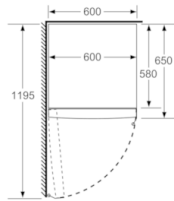

Serie | 4, Jääkaappi, 186 x 60 cm, inox look KSV36VLDP

Mitat mm

	a	b	c	d	e	f
KSW36, GSD36	187					
KSV36, KSF36, GSN36, GSV36	186					
KSV33, GSN33, GSV33	176	60	65	58	60	119.5
KSV29, GSN29, GSV29	161					
GSV24	146					
GSN51	161					
GSN54	176	70	78	70	70	142
GSN58	191					

Mitat cm