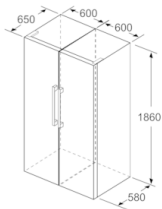

Serie | 4, Jääkaappi, 186 x 60 cm, inox look KSV36VLDP

	a	b	c	d	e	f
KSW36, GSD36	187					
KSV36, KSF36, GSN36, GSV36	186					
KSV33, GSN33, GSV33	176	60	65	58	60	119.5
KSV29, GSN29, GSV29	161					
GSV24	146					
GSN51	161					
GSN54	176	70	78	70	70	142
GSN58	191					

Mitat cm

Mitat mm