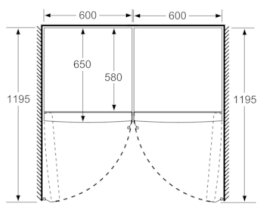

Serie | 4, Jääkaappi, 186 x 60 cm, inox look KSV36VLDP

	a	b	c	d	e	f
KSW36, GSD36	187					
KSV36, KSF36, GSN36, GSV36	186					
KSV33, GSN33, GSV33	176	60	65	58	60	119.5
KSV29, GSN29, GSV29	161					
GSV24	146					
GSN51	161					
GSN54	176	70	78	70	70	142
GSN58	191					

Mitat cm

Mitat mm