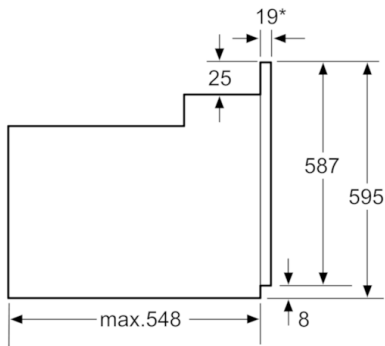

Tekniset tiedot

Etuosan väri / materiaali :	valkoinen
Kalusteisiin / vapaasti sijoitettava :	Kalusteisiin sijoitettava
Puhdistusmenetelmä :	Ei
Tarvittava asennustila (K x L x S) mm :	575-597 x 560-568 x 550
Tuotteen mitat (K x L x S) mm :	595 x 594 x 548
Pakkauksen mitat (mm) :	670 x 682 x 660
Ohjauspaneelin materiaali :	metalli korroosiosuojattu
Luukun materiaali :	lasi
Nettopaino (kg) :	35,197
Käyttötilavuus :	66
Uunitoiminnot :	Hotair
gentle, Iso Vario-grilli, Kiertoilma, Kiertoilmagrilli, Ylä-/alalämpö	
Sisätilan materiaali :	Other
Lämpötilan valinta :	Mekaaninen
Sisävalojen määrä :	1
Hyväksyntätodistukset :	CE, VDE
Virtajohdon pituus (cm) :	100
EAN-koodi :	4242005047246
Pesien määrä - (2010/30/EU) :	1
Energiatohokkuusluokka - (2010/30/EY) :	A
Energy consumption per cycle conventional (2010/30/EC) :	0,98
Energy consumption per cycle forced air convection (2010/30/EC) :	0,79
Energiatohokkuusideksi (2010/30/EU) :	95,2
Liitännän arvo (W) :	3300
Tarvittava sulake (A) :	16
Jännite (V) :	220-240
Taajuus (Hz) :	60; 50
Pistokkeen tyyppi :	Suko-/Gardy pistoke, maadoitett

Turvallisuus

- lapsilukitus uunitoiminnoille
mekaaninen luukun lukitus

**Serie | 2, Kalusteisiin sijoitettava uuni, 60 x 60 cm, valkoinen
HBF113BV1S**

* 20 mm kun etusivu metallia

Mitat mm

* 20 mm kun etusivu metallia

Mitat mm

* Kun etusivu metallia 20 mm

Mitat mm