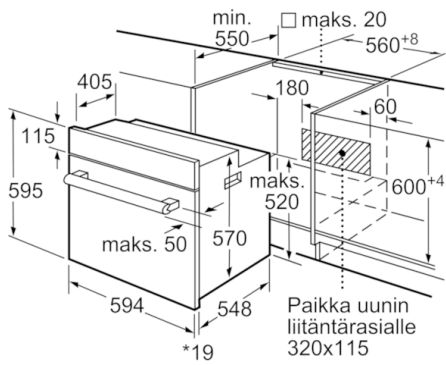

Tekniset tiedot

Etuosan väri / materiaali :	valkoinen
Kalusteisiin / vapaasti sijoitettava :	Kalusteisiin sijoitettava
Puhdistusmenetelmä :	Ei
Tarvittava asennustila (K x L x S) mm :	575-597 x 560-568 x 550
Tuotteen mitat (K x L x S) mm :	595 x 594 x 548
Pakkauksen mitat (mm) :	670 x 682 x 660
Ohjauspaneelin materiaali :	metalli korroosiosuojattu
Luukun materiaali :	lasi
Nettopaino (kg) :	35,197
Käyttötilavuus :	66
Uunitoiminnot :	Hotair
gentle, Iso Vario-grilli, Kiertoilma, Kiertoilmagrilli, Ylä-/alalämpö	
Sisätilan materiaali :	Other
Lämpötilan valinta :	Mekaaninen
Sisävalojen määrä :	1
Hyväksyntätodistukset :	CE, VDE
Virtajohdon pituus (cm) :	100
EAN-koodi :	4242005047246
Pesien määrä - (2010/30/EU) :	1
Energiatohokkuusluokka - (2010/30/EY) :	A
Energy consumption per cycle conventional (2010/30/EC) :	0,98
Energy consumption per cycle forced air convection (2010/30/EC) :	0,79
Energiatohokkuusideksi (2010/30/EU) :	95,2
Liitännän arvo (W) :	3300
Tarvittava sulake (A) :	16
Jännite (V) :	220-240
Taajuus (Hz) :	60; 50
Pistokkeen tyyppi :	Suko-/Gardy pistoke, maadoitett

Uunimalli / toiminnot

- Lämpötilasäätö: 50 °C - 270 °C
- 5 uuniohjelmaa: 3D kiertoilma Plus, ylä-/alalämpö, kiertoilmagrilli, hellävarainen kiertoilma, VarioGrilli suurille määrille
- Uunin tilavuus: 66 l

Turvallisuus

- lapsilukitus uunitoiminnoille
mekaaninen luukun lukitus

**Serie | 2, Kalusteisiin sijoitettava uuni, 60 x 60 cm, valkoinen
HBF113BV1S**

* 20 mm kun etusivu metallia

Mitat mm

* 20 mm kun etusivu metallia