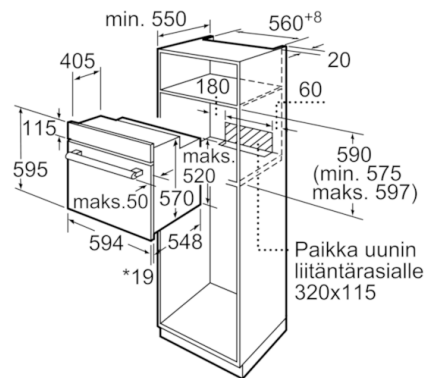

Tekniset tiedot

Etuosan väri / materiaali :	valkoinen
Kalusteisiin / vapaasti sijoitettava :	Kalusteisiin sijoitettava
Puhdistusmenetelmä :	Ei
Tarvittava asennustila (K x L x S) mm :	575-597 x 560-568 x 550
Tuotteen mitat (K x L x S) mm :	595 x 594 x 548
Pakkauksen mitat (mm) :	670 x 682 x 660
Ohjauspaneelin materiaali :	metalli korroosiosuojattu
Luukun materiaali :	lasi
Nettopaino (kg) :	35,197
Käyttötilavuus :	66
Uunitoiminnot :	Hotair
gentle, Iso Vario-grilli, Kiertoilma, Kiertoilmagrilli, Ylä-/alalämpö	
Sisätilan materiaali :	Other
Lämpötilan valinta :	Mekaaninen
Sisävalojen määrä :	1
Hyväksyntätodistukset :	CE, VDE
Virtajohdon pituus (cm) :	100
EAN-koodi :	4242005047246
Pesien määrä - (2010/30/EU) :	1
Energiatohokkuusluokka - (2010/30/EY) :	A
Energy consumption per cycle conventional (2010/30/EC) :	0,98
Energy consumption per cycle forced air convection (2010/30/EC) :	0,79
Energiatohokkuusideksi (2010/30/EU) :	95,2
Liitännän arvo (W) :	3300
Tarvittava sulake (A) :	16
Jännite (V) :	220-240
Taajuus (Hz) :	60; 50
Pistokkeen tyyppi :	Suko-/Gardy pistoke, maadoitett

Turvallisuus

- lapsilukitus uunitoiminnoille
mekaaninen luukun lukitus

**Serie | 2, Kalusteisiin sijoitettava uuni, 60 x 60 cm, valkoinen
HBF113BV1S**

* 20 mm kun etusivu metallia

Mitat mm

* 20 mm kun etusivu metallia

Mitat mm

* Kun etusivu metallia 20 mm

Mitat mm