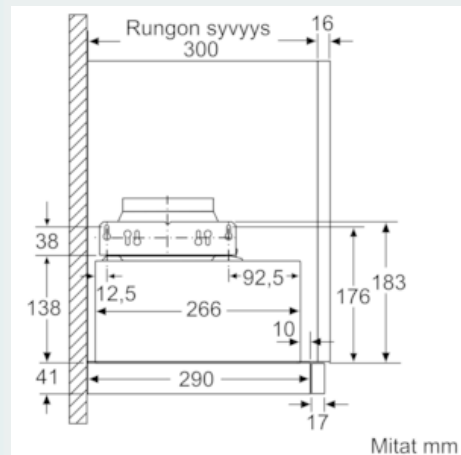

iQ100, Ulosvedettävä liesituuletin, 60 cm, hopea-metallinen LI64MB521

Mittapiirustukset