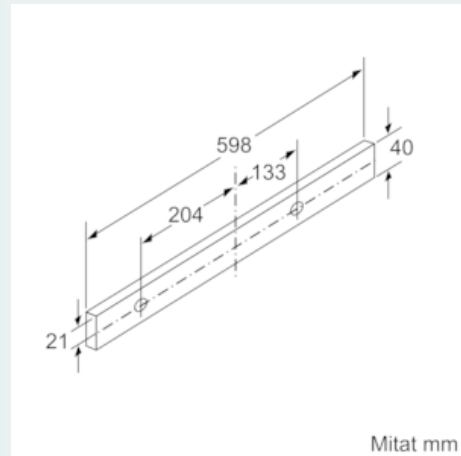

iQ100, Ulosvedettävä liesituuletin, 60 cm, hopea-metallinen LI64MB521

Mittapiirustukset