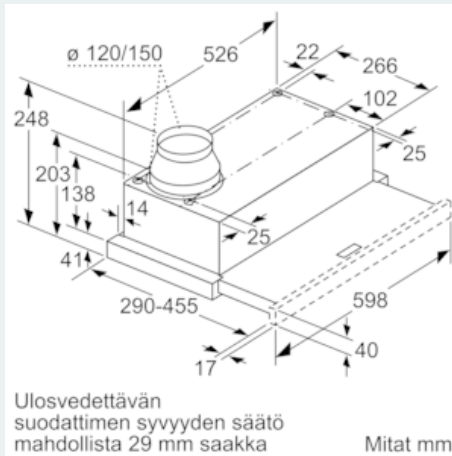

iQ100, Ulosvedettävä liesituuletin, 60 cm, hopea-metallinen LI64MB521

Mittapiirustukset