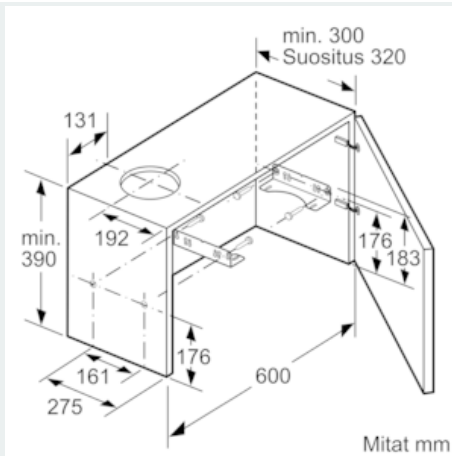

iQ100, Ulosvedettävä liesituuletin, 60 cm, hopea-metallinen LI64MB521

Mittapiirustukset