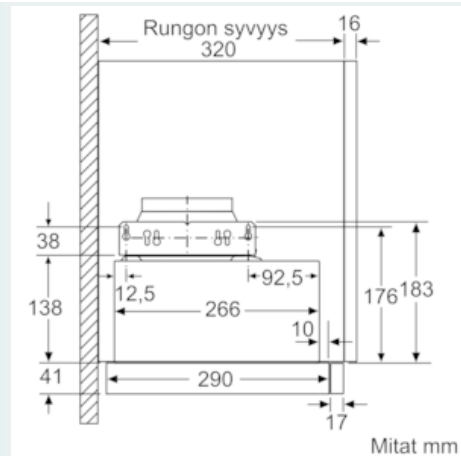

iQ100, Ulosvedettävä liesituuletin, 60 cm, hopea-metallinen LI64MB521

Mittapiirustukset