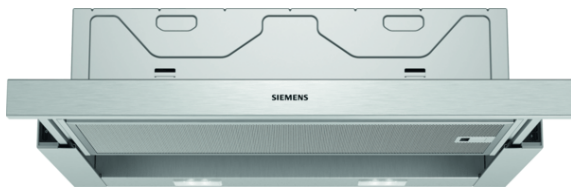

**iQ100, Ulosvedettävä liesituuletin, 60 cm, hopea-metallinen  
LI64MB521**

B

Tehokas integroitu liesituuletin, joka asennetaan lähes huomaamattomasti yläkaappiin.

✓ LED-valot luovat optimaalisen valaistuksen lisäksi tunnelmaa keittiösi.

##### Tekniset tiedot

Rakennetyyppi : Ulosvedettävä  
 Hyväksyntätodistukset : CE, VDE  
 Virtajohdon pituus (cm) : 175  
 Tarvittava asennustila (K x L x S) mm : 162mm x 526.0mm x 290mm  
 Minimietäisyys sähkölevyihin : 430  
 Min.-etäis. kaasu-keittotasoon : 650  
 Nettopaino (kg) : 8,411  
 Ohjauksen tyyppi : mekaaninen  
 Tuuletuksen tehoalueiden lkm : 3  
 Poistoilman virtaus (m3/h) : 388  
 Ilmanvirtaus, huonetilaan palauttavana (m3/h) : 196  
 Valojen määrä : 2  
 Melutaso (dB re 1 pW) : 67  
 Liitäntäkauluksen läpimitta, min/max (mm) : 120 / 150  
 Rasvasuodattimen materiaali : Washable aluminium  
 EAN-koodi : 4242003880111  
 Liitännän arvo (W) : 108  
 Tarvittava sulake (A) : 10  
 Jännite (V) : 220-240  
 Taajuus (Hz) : 50  
 Pistokkeen tyyppi : Suko-/Gardy pistoke, maadoitettu  
 Asennuksen tyyppi : Kalusteisiin sijoitettava