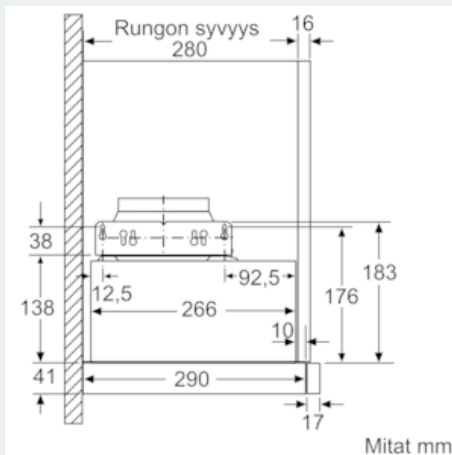

iQ100, Ulosvedettävä liesituuletin, 60 cm, hopea-metallinen LI64MB521

Mittapiirustukset