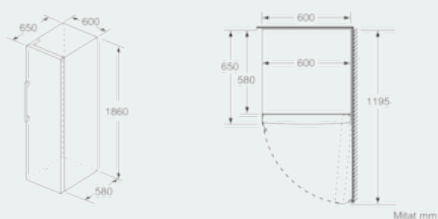

Mitat

- Mitat (K x L x S): 186 x 60 x 65 cm

Tekniset tiedot

- Ovi aukeaa oikealle, avausuunta vaihdettavissa
- Säädettävät jalat edessä, pyörät takana
- Kaikki laatikot ja hyllyt ovat käytettävissä, kun ovi on avoinna 90°

iQ300, Kaappipakastin, 186 x 60 cm, inox-easyclean GS36NVIEP

Mittapiirustukset

	a	b	c	d	e	f
KSW36, GSO36	187					
KSV36, KSF36, GSN36, GSV36	186					
KSV33, GSN33, GSV33	176	60	65	58	60	119.5
KSV29, GSN29, GSV29	161					
GSV24	146					
GSN51	161					
GSN54	176	70	78	70	70	142
GSN58	191					

a) Korkeus
 b) Leveys
 c) Syvyys ovi suljettuna ilman kahvaa ja ilman sovitelistaa
 d) Kaapin syvyys ilman sovitelistaa
 e) Leveys ovi avattuna ilman kahvaa
 f) Syvyys ovi avattuna ilman kahvaa ja ilman sovitelistaa