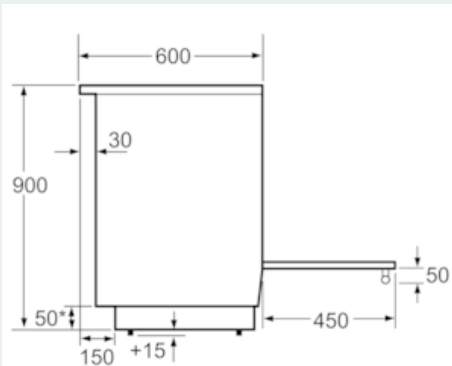

Asennus

- S1
- Korkeussäädettävät jalat

iQ500, Vapaasti sijoitettava liesi
induktioallasolla, metalli
HL9S7Y340U

Mittapiirustukset

Mitat mm

* Sokkeli voidaan irrottaa

Mitat mm

Mitat mm