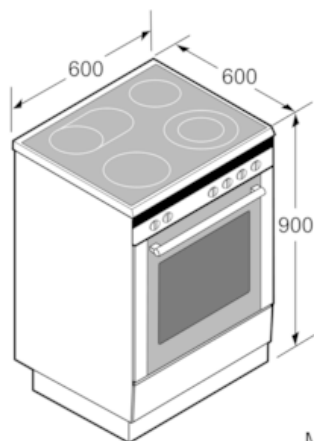

Muotoilu

- SE52
- 7-osainen
- kyllä
- lightControl: valaistu valitsin
- kokolasi premium

Turvallisuus

- digitaalinen, 2-vaiheinen
- Keittotason turvallisuus: lapsilukko, Lapsilukko, aikarajoitus, kattilantunnistus, Power Management
- Uunin turvallisuus: lapsilukko, Mekaan. Luukun lukitus, turvakatkaisu, uuni, Elektron. Luukun lukitus
- 30 °C

Asennus

- S1
- Korkeussäädettävät jalat

iQ500, Vapaasti sijoitettava liesi
induktioallasolla, metalli
HL9S7Y340U

Mittapiirustukset

Mitat mm

* Sokkeli voidaan irrottaa

Mitat mm

Mitat mm