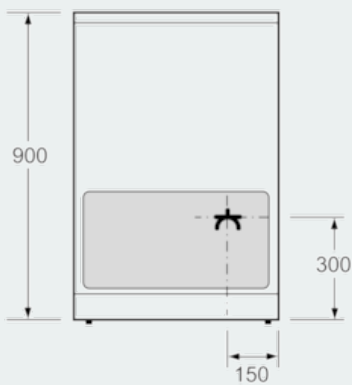

Asennus

- S1
- Korkeussäädettävät jalat

iQ500, Vapaasti sijoitettava liesi
induktioallasolla, metalli
HL9S7Y340U

Mittapiirustukset

Mitat mm

* Sokkeli voidaan irrottaa

Mitat mm

Mitat mm