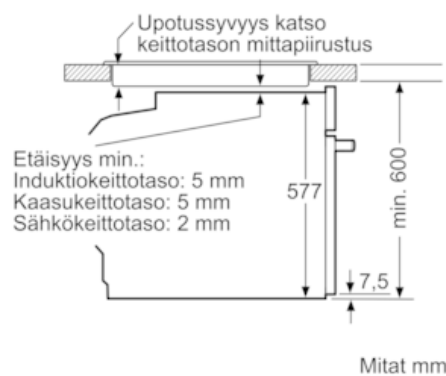

iQ700, Kalusteisiin sijoitettava uuni, metalli HB634GCS1S

Mittapiirustukset

Asennus keittotason yhteyteen.