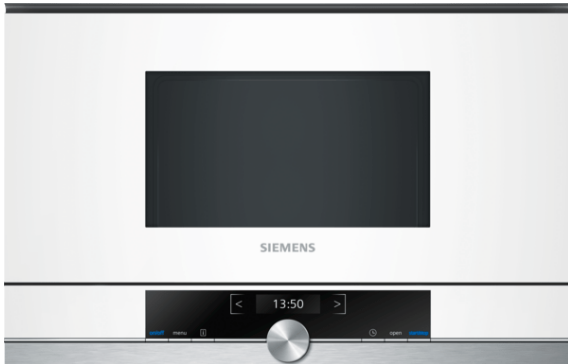

## iQ700, Kalusteisiin sijoitettava mikroaaltouuni, valkoinen BF634LGW1

Kalusteisiin sijoitettava, 38 cm korkea, mikroaaltouuni sopii ruokien nopeaan sulatukseen, uudelleen lämmitykseen ja valmistamiseen.

- ✓ cookControl Plus -toiminto: 7 erilaista automaattiohjelmaa takaavat onnistumisen useissa eri ruokalajeissa.
- ✓ TFT-näyttö on selkeä ja helppolukuinen joka suunnasta.
- ✓ Säästä aikaa tehokkaalla mikroaaltouunilla - teho jopa 900 W.
- ✓ Sivulle aukeava luukku on optimaalinen ratkaisu kalusteisiin sijoitettaessa. LMW-, LMS-, LGW- ja LGS -mallit ovat vasenkätisiä, RGW- ja RGS-mallit ovat oikeakätisiä.

#### Tekniset tiedot

Mikroaaltouunin tyyppi : Vain mikroaaltotoiminnot

Ohjauksen tyyppi : elektroninen

Etuosan väri / materiaali : valkoinen

Tuotteen mitat (K x L x S) mm : 382 x 594 x 318

Uunin sisätilan mitat (K x L x S) mm : 220 x 350 x 270

Taajuus (Hz) : 50; 60

Pistokkeen tyyppi : Suko-/Gardy pistoke, maadoitettu

**iQ700, Kalusteisiin sijoitettava  
mikroaaltouuni, valkoinen  
BF634LGW1**

Tuotekuvaus

**Mikromalli / lämmitystoiminto**

- Uunin tilavuus: 21 l
- Keraaminen pohja
- Invertteriteknikka – hellävarainen kuumennus
- Mukavuutta ja helppoutta ruoanvalmistukseen: cookControl-automaattiohjelmat
- leivonta- ja paisto-ohjelmat
- Automaattiohjelmien määrä: 7 kpl
- 5 tehoa: 90 W, 180 W, 360 W, 600 W, 900 W; Invertteriteknikka
- Älykäs invertteriteknologia rajoittaa maksimitehon 600 W:iin pidemmän käytön aikana.