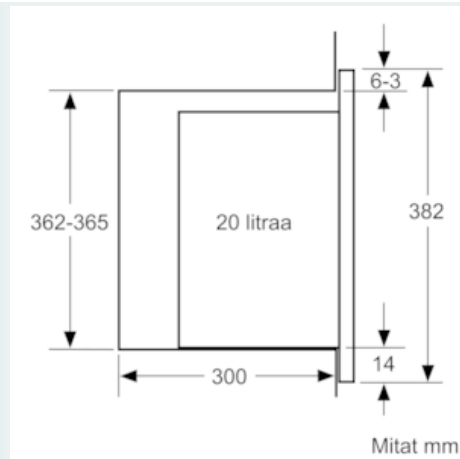

iQ500, Kalusteisiin sijoitettava mikroaaltouuni, valkoinen BF525LMW0

Mittapiirustukset