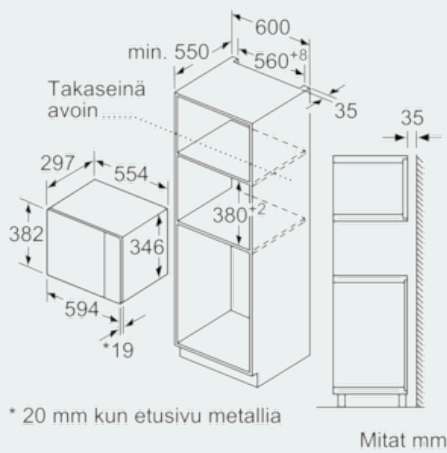

Tuotekuvaus

Tekniset tiedot

Mikroaaltouunin tyyppi : Vain mikroaaltotoiminnot
 Ohjauksen tyyppi : elektroninen
 Etuosan väri / materiaali : valkoinen
 Tuotteen mitat (K x L x S) mm : 382 x 594 x 317
 Uunin sisätilan mitat (K x L x S) mm : 201.0 x 308.0 x 282.0
 Virtajohdon pituus (cm) : 130
 Nettopaino (kg) : 17,158
 Bruttopaino (kg) : 19,2
 EAN-koodi : 4242003805510
 Mikroaaltoteho, maksimi (W) : 800
 Liitännän arvo (W) : 1270
 Tarvittava sulake (A) : 10
 Jännite (V) : 220-230
 Taajuus (Hz) : 50
 Pistokkeen tyyppi : Suko-/Gardy pistoke, maadoitettu

iQ500, Kalusteisiin sijoitettava mikroaaltouuni, valkoinen BF525LMW0

Tuotekuvaus

Mikromalli / lämmitystoiminto

- Uunin tilavuus: 20 l
- Max. teho: 800 W; 5 tehotasot: 90 W, 180 W, 360 W, 600 W, 800 W
- cookControl-automaattiohjelmat helpottavat ruoanvalmistusta.
Esiasennetut toimintoasetukset 7 eri ruokalajille
- 4 sulatusohjelmaa ja 3 ruoanvalmistusohjelmaa
- muistitoiminto (1 kpl)

Muotoilu

- touchControl-ohjaus
- Luukun avautumissuunta: Vasemmalle aukeava luukku

Käyttömukavuus

- Helppokäyttöinen järjestelmä: asetukset onnistuvat vaivatta ja nopeasti
- LED-valaistus uunissa
- Pyörivä lasinen kypsennysalusta, halkaisija 25.5 cm
- Elektroninen kello, jossa hälytin ja ajastustoiminnot
- Sisäänrakennettu jäähdytyspuhallin

iQ500, Kalusteisiin sijoitettava mikroaaltouuni, valkoinen BF525LMW0

Mittapiirustukset

Mikroaaltouuni
Asennus kulmaan