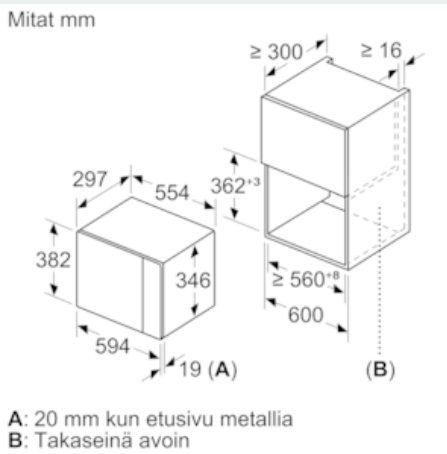

iQ500, Kalusteisiin sijoitettava mikroaaltouuni, valkoinen BF525LMW0

Mittapiirustukset