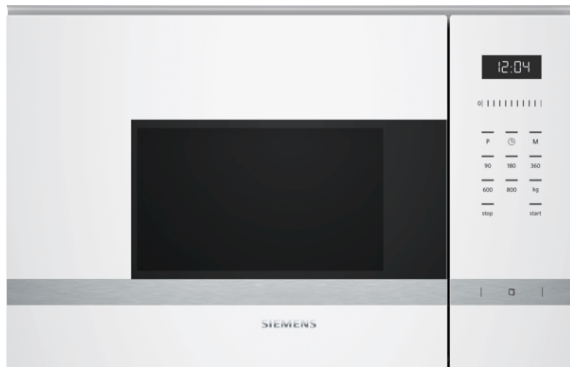

iQ500, Kalusteisiin sijoitettava mikroaaltouuni, valkoinen BF525LMW0

Lisävarusteet

1 x Pyörivä kuumennusalusta

Kalusteisiin sijoitettava, 38 cm korkea, mikroaaltouuni nopeaan sulattamiseen, lämmittämiseen ja esivalmisteluun.

- ✓ cookControl Plus -toiminto: 7 erilaista automaattiohjelmaa takaavat onnistumisen useissa eri ruokalajeissa.
- ✓ touchControl-ohjauksella säädät lämpötilaa helposti joko syöttämällä suoraan halutun lämpötilan tai liikuttamalla sormea lämpötilavalitsimen päällä.
- ✓ Sivulle aukeava luukku on optimaalinen ratkaisu kalusteisiin sijoitettaessa. LMW-, LMS-, LGW- ja LGS -mallit ovat vasenkätisiä, RGW- ja RGS-mallit ovat oikeakätisiä.

iQ500, Kalusteisiin sijoitettava mikroaaltouuni, valkoinen BF525LMW0

Tuotekuvaus

Mikromalli / lämmitystoiminto

- Uunin tilavuus: 20 l
- Max. teho: 800 W; 5 tehotasot: 90 W, 180 W, 360 W, 600 W, 800 W
- cookControl-automaattiohjelmat helpottavat ruoanvalmistusta.
Esiasennetut toimintoasetukset 7 eri ruokalajille
- 4 sulatusohjelmaa ja 3 ruoanvalmistusohjelmaa
- muistitoiminto (1 kpl)

Muotoilu

- touchControl-ohjaus
- Luukun avautumissuunta: Vasemmalle aukeava luukku

Käyttömukavuus

- Helppokäyttöinen järjestelmä: asetukset onnistuvat vaivatta ja nopeasti
- LED-valaistus uunissa
- Pyörivä lasinen kypsennysalusta, halkaisija 25.5 cm
- Elektroninen kello, jossa hälytin ja ajastustoiminnot
- Sisäänrakennettu jäähdytyspuhallin