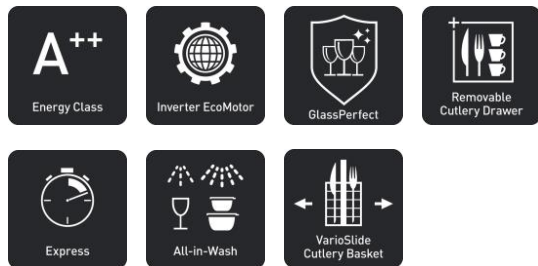

## Yleiset tiedot

- Energialuokka: A++
- Pesu/kuivaus tulos: AA
- Energian kulutus: 0,93 kWh
- Veden kulutus: 9.5 liters
- Äänitaso: 44 dBA
- Vuotuinen energiankulutus: 266 kWh
- Vuotuinen vedenkulutus: 2660 liters
- 14 Astiastoa
- 6 pesulämpötilaa
- Integroitava, täysin kalustepeitteinen

## Ominaisuudet

- Digitaalinäyttö, kosketusnäppäimet
- EcoMotor - Invertermoottori
- TrayWash - Uunipeltitelineet
- 24h ajastin ja pesuajannäyttö
- Pikatoiminto, Steam Shine – Tehokuivaus
- Suola, huuhteluaine ja vedenotto indikaattorit
- InnerClean function – Koneen puhdistus
- AquaStop