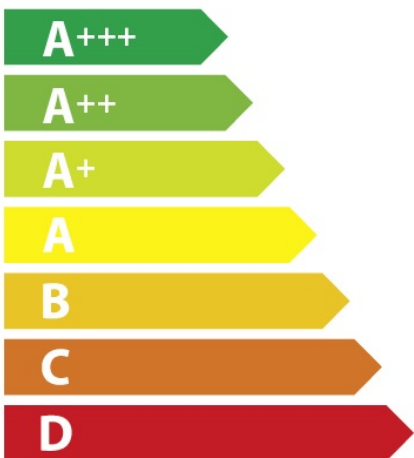

ENERG

енергия · ενεργεια

Miele KMDA 7633 FR

A++

25
kWh/annum

ABCDEFG

-

ABCDEFG