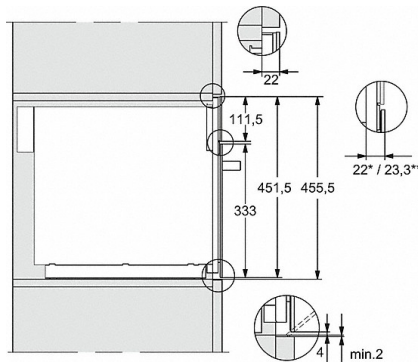

M 7140 TC

Kalusteisiin sijoitettava mikroaaltouuni
houkutteleva muotoilu ruostumatonta terästä, säätimet päälläpäin.

EAN: 4002516113577 / Materiaalinumero: 11100580

- Selkeä tekstinäyttö ja hipaisuohjaus – DirectSensor S
- Täydellinen sulatus ja kypsennys – automaattiohjelmat
- Paljon tilaa – 46 l uunitila ja 40 cm kuumennusalusta
- Erittäin tehokas mikroaalto – 900 W
- Popcornia vain yhdellä painalluksella – Popcorn-painike

Käyttöominaisuuksia	
Lämpimänäpito	•
Toimintatavat	
Automaattiohjelmat	•
Pelkkien mikroaaltojen käyttö	•
Käyttömukavuus	
Näyttörüutu	DirectSensor S
SoftClose-sulkeutumismekanismi	•
Yksilölliset kielivalinnat	•
Popcorn-ohjelma	•
Ajastintoiminnot	•
Kellonajan näyttö	•
Hälytyskello	•
Ohjelmoitava valmistusajan kesto	•
Mikroaallon pikakäynnistys	•
Yksilölliset asetukset	•
Ympäristötehokkuus	
Näytön sammutus yöksi	•
Helppohoitoisuus	
Ruostumaton teräs- / CleanSteel-pinta	•
Uunitila ruostumatonta terästä	•
CleanGlass-luukku	•
Turvallisuus	
Käytönestotoiminto	•
Turvakatkaisu	•
Door"-turvavaroitus	•
Tekniset tiedot	
Uunitilan tilavuus l	46
Luukun avautumissuunta	alas
Uunin valo	1 LED-spotti
Uunitilan korkeus cm	23,2
Pyörivän alustan halkaisija cm	40,6
Mikroaaltotehotasot, W	80/150/300/450/600/750/900
Enimmäismikroaaltoteho, W	900
Laitteen leveys mm	595
Laitteen korkeus mm	456
Laitteen syvyys mm	560
Laitteen paino kg	28,3
Sijoitusaukosta riippumaton ilmankierto	•
Kokonaisliitântäteho kW	1,6
Jännite V	220-240
Taajuus Hz	50
Vaiheiden määrä	1
Sulakekoko A	10
Virtajohto, jossa pistoke	•
Virtajohdon pituus, m	2,1

M 7140 TC

Kalusteisiin sijoitettava mikroaaltouuni houkutteleva muotoilu ruostumatonta terästä, säätimet päälläpäin.

M7140TC, M724x, asennuspiirustukset

- 1) Näkymä edestä
- 2) Virtajohto, P = 1.600 mm
- 3) Ei liitäntöjä tälle alueelle

M7140TC, M724x, asennuspiirustukset

- 1) Näkymä edestä
- 2) Virtajohto, P = 1.600 mm
- 3) Ei liitäntöjä tälle alueelle