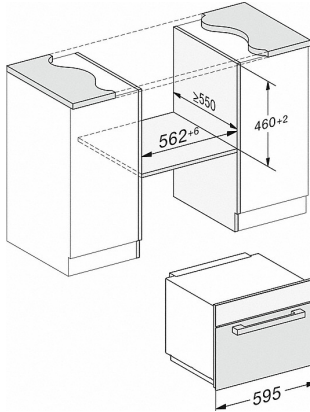

M 7140 TC

Kalusteisiin sijoitettava mikroaaltouuni
houkutteleva muotoilu ruostumatonta terästä, säätimet päälläpäin.

EAN: 4002516113577 / Materiaalinumero: 11100580

- Selkeä tekstinäyttö ja hipaisuohjaus – DirectSensor S
- Täydellinen sulatus ja kypsennys – automaattiohjelmat
- Paljon tilaa – 46 l uunitila ja 40 cm kuumennusalusta
- Erittäin tehokas mikroaalto – 900 W
- Popcornia vain yhdellä painalluksella – Popcorn-painike

Käyttöominaisuuksia	
Lämpimänäpito	•
Toimintatavat	
Automaattiohjelmat	•
Pelkkien mikroaaltojen käyttö	•
Käyttömukavuus	
Näyttörüutu	DirectSensor S
SoftClose-sulkeutumismekanismi	•
Yksilölliset kielivalinnat	•
Popcorn-ohjelma	•
Ajastintoiminnot	•
Kellonajan näyttö	•
Hälytyskello	•
Ohjelmoitava valmistusajan kesto	•
Mikroaallon pikakäynnistys	•
Yksilölliset asetukset	•
Ympäristötehokkuus	
Näytön sammutus yöksi	•
Helppohoitoisuus	
Ruostumaton teräs- / CleanSteel-pinta	•
Uunitila ruostumatonta terästä	•
CleanGlass-luukku	•
Turvallisuus	
Käytönestotoiminto	•
Turvakatkaisu	•
Door"-turvavaroitus	•
Tekniset tiedot	
Uunitilan tilavuus l	46
Luukun avautumissuunta	alas
Uunin valo	1 LED-spotti
Uunitilan korkeus cm	23,2
Pyörivän alustan halkaisija cm	40,6
Mikroaaltotehotasot, W	80/150/300/450/600/750/900
Enimmäismikroaaltoteho, W	900
Laitteen leveys mm	595
Laitteen korkeus mm	456
Laitteen syvyys mm	560
Laitteen paino kg	28,3
Sijoitusaukosta riippumaton ilmankierto	•
Kokonaisliitântäteho kW	1,6
Jännite V	220-240
Taajuus Hz	50
Vaiheiden määrä	1
Sulakekoko A	10
Virtajohto, jossa pistoke	•
Virtajohdon pituus, m	2,1

M 7140 TC

Kalusteisiin sijoitettava mikroaaltouuni houkutteleva muotoilu ruostumatonta terästä, säätimet päälläpäin.

M7140TC, M724x, asennuspiirustukset

- 1) Näkymä edestä
- 2) Virtajohto, P = 1.600 mm
- 3) Ei liitäntöjä tälle alueelle

M7140TC, M724x, asennuspiirustukset

- 1) Näkymä edestä
- 2) Virtajohto, P = 1.600 mm
- 3) Ei liitäntöjä tälle alueelle