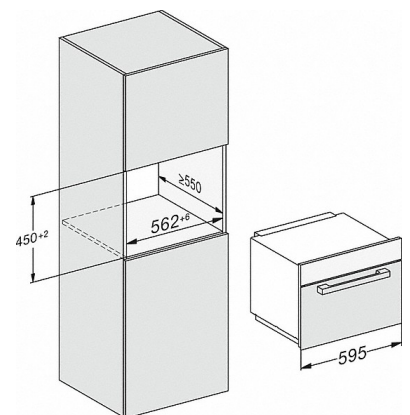

M 7140 TC

Kalusteisiin sijoitettava mikroaaltouuni
houkutteleva muotoilu ruostumatonta terästä, säätimet päälläpäin.

EAN: 4002516113577 / Materiaalinumero: 11100580

- Selkeä tekstinäyttö ja hipaisuohjaus – DirectSensor S
- Täydellinen sulatus ja kypsennys – automaattiohjelmat
- Paljon tilaa – 46 l uunitila ja 40 cm kuumennusalusta
- Erittäin tehokas mikroaalto – 900 W
- Popcornia vain yhdellä painalluksella – Popcorn-painike

Käyttöominaisuuksia	
Lämpimänäpito	•
Toimintatavat	
Automaattiohjelmat	•
Pelkkien mikroaaltojen käyttö	•
Käyttömukavuus	
Näyttörüutu	DirectSensor S
SoftClose-sulkeutumismekanismi	•
Yksilölliset kielivalinnat	•
Popcorn-ohjelma	•
Ajastintoiminnot	•
Kellonajan näyttö	•
Hälytyskello	•
Ohjelmoitava valmistusajan kesto	•
Mikroaallon pikakäynnistys	•
Yksilölliset asetukset	•
Ympäristötehokkuus	
Näytön sammutus yöksi	•
Helppohoitoisuus	
Ruostumaton teräs- / CleanSteel-pinta	•
Uunitila ruostumatonta terästä	•
CleanGlass-luukku	•
Turvallisuus	
Käytönestotoiminto	•
Turvakatkaisu	•
Door"-turvavaroitus	•
Tekniset tiedot	
Uunitilan tilavuus l	46
Luukun avautumissuunta	alas
Uunin valo	1 LED-spotti
Uunitilan korkeus cm	23,2
Pyörivän alustan halkaisija cm	40,6
Mikroaaltotehotasot, W	80/150/300/450/600/750/900
Enimmäismikroaaltoteho, W	900
Laitteen leveys mm	595
Laitteen korkeus mm	456
Laitteen syvyys mm	560
Laitteen paino kg	28,3
Sijoitusaukosta riippumaton ilmankierto	•
Kokonaisliitântäteho kW	1,6
Jännite V	220-240
Taajuus Hz	50
Vaiheiden määrä	1
Sulakekoko A	10
Virtajohto, jossa pistoke	•
Virtajohdon pituus, m	2,1

M 7140 TC

Kalusteisiin sijoitettava mikroaaltouuni houkutteleva muotoilu ruostumatonta terästä, säätimet päälläpäin.

M7140TC, M724x, asennuspiirustukset

- 1) Näkymä edestä
- 2) Virtajohto, P = 1.600 mm
- 3) Ei liitäntöjä tälle alueelle

M7140TC, M724x, asennuspiirustukset

- 1) Näkymä edestä
- 2) Virtajohto, P = 1.600 mm
- 3) Ei liitäntöjä tälle alueelle