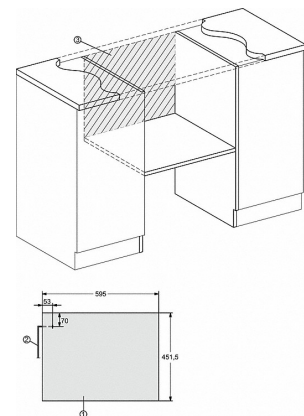

M 7140 TC

Kalusteisiin sijoitettava mikroaaltouuni
houkutteleva muotoilu ruostumatonta terästä, säätimet päälläpäin.

EAN: 4002516113577 / Materiaalinumero: 11100580

- Selkeä tekstinäyttö ja hipaisuohjaus – DirectSensor S
- Täydellinen sulatus ja kypsennys – automaattiohjelmat
- Paljon tilaa – 46 l uunitila ja 40 cm kuumennusalusta
- Erittäin tehokas mikroaalto – 900 W
- Popcornia vain yhdellä painalluksella – Popcorn-painike

Käyttöominaisuuksia	
Lämpimänäpito	•
Toimintatavat	
Automaattiohjelmat	•
Pelkkien mikroaaltojen käyttö	•
Käyttömukavuus	
Näyttörüutu	DirectSensor S
SoftClose-sulkeutumismekanismi	•
Yksilölliset kielivalinnat	•
Popcorn-ohjelma	•
Ajastintoiminnot	•
Kellonajan näyttö	•
Hälytyskello	•
Ohjelmoitava valmistusajan kesto	•
Mikroaallon pikakäynnistys	•
Yksilölliset asetukset	•
Ympäristötehokkuus	
Näytön sammutus yöksi	•
Helppohoitoisuus	
Ruostumaton teräs- / CleanSteel-pinta	•
Uunitila ruostumatonta terästä	•
CleanGlass-luukku	•
Turvallisuus	
Käytönestotoiminto	•
Turvakatkaisu	•
Door"-turvavaroitus	•
Tekniset tiedot	
Uunitilan tilavuus l	46
Luukun avautumissuunta	alas
Uunin valo	1 LED-spotti
Uunitilan korkeus cm	23,2
Pyörivän alustan halkaisija cm	40,6
Mikroaaltotehotasot, W	80/150/300/450/600/750/900
Enimmäismikroaaltoteho, W	900
Laitteen leveys mm	595
Laitteen korkeus mm	456
Laitteen syvyys mm	560
Laitteen paino kg	28,3
Sijoitusaukosta riippumaton ilmankierto	•
Kokonaisliitântäteho kW	1,6
Jännite V	220-240
Taajuus Hz	50
Vaiheiden määrä	1
Sulakekoko A	10
Virtajohto, jossa pistoke	•
Virtajohdon pituus, m	2,1

M 7140 TC

Kalusteisiin sijoitettava mikroaaltouuni houkutteleva muotoilu ruostumatonta terästä, säätimet päälläpäin.

M7140TC, M724x, asennuspiirustukset

- 1) Näkymä edestä
- 2) Virtajohto, P = 1.600 mm
- 3) Ei liitäntöjä tälle alueelle

M7140TC, M724x, asennuspiirustukset

- 1) Näkymä edestä
- 2) Virtajohto, P = 1.600 mm
- 3) Ei liitäntöjä tälle alueelle