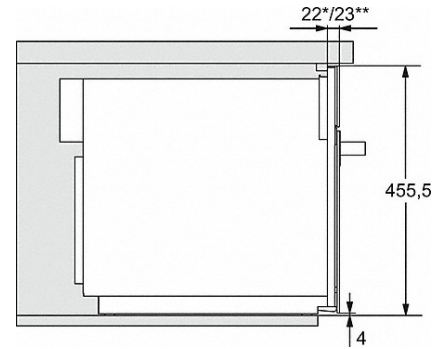

M 7140 TC

Kalusteisiin sijoitettava mikroaaltouuni
houkutteleva muotoilu ruostumatonta terästä, säätimet päälläpäin.

EAN: 4002516113577 / Materiaalinumero: 11100580

- Selkeä tekstinäyttö ja hipaisuohjaus – DirectSensor S
- Täydellinen sulatus ja kypsennys – automaattiohjelmat
- Paljon tilaa – 46 l uunitila ja 40 cm kuumennusalusta
- Erittäin tehokas mikroaalto – 900 W
- Popcornia vain yhdellä painalluksella – Popcorn-painike

Käyttöominaisuuksia	
Lämpimänäpito	•
Toimintatavat	
Automaattiohjelmat	•
Pelkkien mikroaaltojen käyttö	•
Käyttömukavuus	
Näyttörüutu	DirectSensor S
SoftClose-sulkeutumismekanismi	•
Yksilölliset kielivalinnat	•
Popcorn-ohjelma	•
Ajastintoiminnot	•
Kellonajan näyttö	•
Hälytyskello	•
Ohjelmoitava valmistusajan kesto	•
Mikroaallon pikakäynnistys	•
Yksilölliset asetukset	•
Ympäristötehokkuus	
Näytön sammutus yöksi	•
Helppohoitoisuus	
Ruostumaton teräs- / CleanSteel-pinta	•
Uunitila ruostumatonta terästä	•
CleanGlass-luukku	•
Turvallisuus	
Käytönestotoiminto	•
Turvakatkaisu	•
Door"-turvavaroitus	•
Tekniset tiedot	
Uunitilan tilavuus l	46
Luukun avautumissuunta	alas
Uunin valo	1 LED-spotti
Uunitilan korkeus cm	23,2
Pyörivän alustan halkaisija cm	40,6
Mikroaaltotehotasot, W	80/150/300/450/600/750/900
Enimmäismikroaaltoteho, W	900
Laitteen leveys mm	595
Laitteen korkeus mm	456
Laitteen syvyys mm	560
Laitteen paino kg	28,3
Sijoitusaukosta riippumaton ilmankierto	•
Kokonaisliitântäteho kW	1,6
Jännite V	220-240
Taajuus Hz	50
Vaiheiden määrä	1
Sulakekoko A	10
Virtajohto, jossa pistoke	•
Virtajohdon pituus, m	2,1

M 7140 TC

Kalusteisiin sijoitettava mikroaaltouuni houkutteleva muotoilu ruostumatonta terästä, säätimet päälläpäin.

M7140TC, M724x, asennuspiirustukset

- 1) Näkymä edestä
- 2) Virtajohto, P = 1.600 mm
- 3) Ei liitäntöjä tälle alueelle

M7140TC, M724x, asennuspiirustukset

- 1) Näkymä edestä
- 2) Virtajohto, P = 1.600 mm
- 3) Ei liitäntöjä tälle alueelle