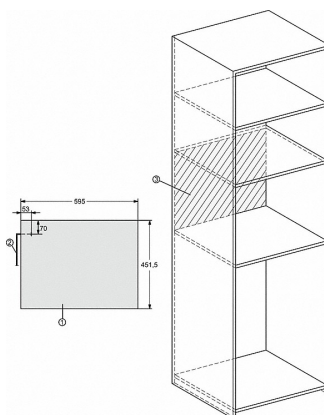

M 7140 TC

Kalusteisiin sijoitettava mikroaaltouuni
houkutteleva muotoilu ruostumatonta terästä, säätimet päälläpäin.

EAN: 4002516113577 / Materiaalinumero: 11100580

- Selkeä tekstinäyttö ja hipaisuohjaus – DirectSensor S
- Täydellinen sulatus ja kypsennys – automaattiohjelmat
- Paljon tilaa – 46 l uunitila ja 40 cm kuumennusalusta
- Erittäin tehokas mikroaalto – 900 W
- Popcornia vain yhdellä painalluksella – Popcorn-painike

Käyttöominaisuuksia	
Lämpimänäpito	•
Toimintatavat	
Automaattiohjelmat	•
Pelkkien mikroaaltojen käyttö	•
Käyttömukavuus	
Näyttörüutu	DirectSensor S
SoftClose-sulkeutumismekanismi	•
Yksilölliset kielivalinnat	•
Popcorn-ohjelma	•
Ajastintoiminnot	•
Kellonajan näyttö	•
Hälytyskello	•
Ohjelmoitava valmistusajan kesto	•
Mikroaallon pikakäynnistys	•
Yksilölliset asetukset	•
Ympäristötehokkuus	
Näytön sammutus yöksi	•
Helppohoitoisuus	
Ruostumaton teräs- / CleanSteel-pinta	•
Uunitila ruostumatonta terästä	•
CleanGlass-luukku	•
Turvallisuus	
Käytönestotoiminto	•
Turvakatkaisu	•
Door"-turvavaroitus	•
Tekniset tiedot	
Uunitilan tilavuus l	46
Luukun avautumissuunta	alas
Uunin valo	1 LED-spotti
Uunitilan korkeus cm	23,2
Pyörivän alustan halkaisija cm	40,6
Mikroaaltotehotasot, W	80/150/300/450/600/750/900
Enimmäismikroaaltoteho, W	900
Laitteen leveys mm	595
Laitteen korkeus mm	456
Laitteen syvyys mm	560
Laitteen paino kg	28,3
Sijoitusaukosta riippumaton ilmankierto	•
Kokonaisliitântäteho kW	1,6
Jännite V	220-240
Taajuus Hz	50
Vaiheiden määrä	1
Sulakekoko A	10
Virtajohto, jossa pistoke	•
Virtajohdon pituus, m	2,1

M 7140 TC

Kalusteisiin sijoitettava mikroaaltouuni houkutteleva muotoilu ruostumatonta terästä, säätimet päälläpäin.

M7140TC, M724x, asennuspiirustukset

- 1) Näkymä edestä
- 2) Virtajohto, P = 1.600 mm
- 3) Ei liitäntöjä tälle alueelle

M7140TC, M724x, asennuspiirustukset

- 1) Näkymä edestä
- 2) Virtajohto, P = 1.600 mm
- 3) Ei liitäntöjä tälle alueelle