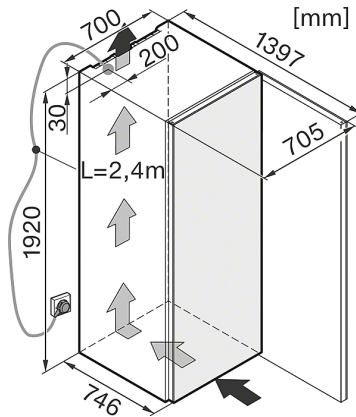

KWT 6834 SGS

Vapaasti sijoitettava viinikaappi

Viininautintoa täydentävät FlexiFrame-hyllyt ja SommelierSet-tarvikesarja.

KWT6831SG, KWT6832SGS, KWT6833SG, KWT6834SGS
(asennuspiirustukset)