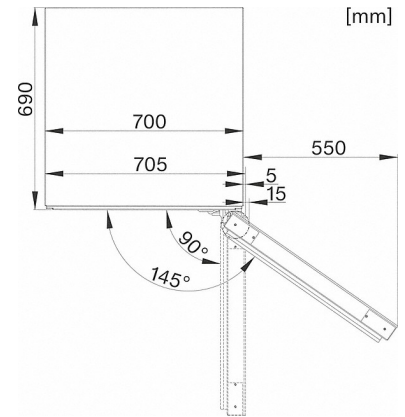

KWT6831SG, KWT6832SGS, KWT6833SG, KWT6834SGS
(asennuspiirustukset)