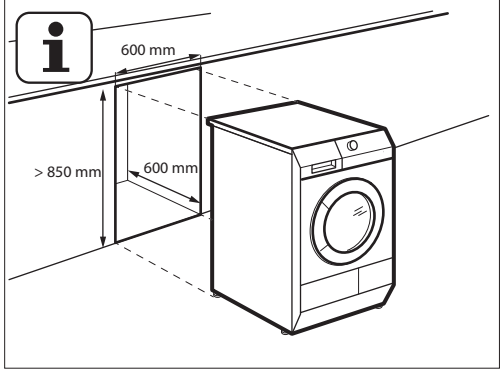

إرشادات التثبيت **AR**

تحذير! اقرأ معلومات الأمان في دليل المستخدم قبل متابعة التثبيت.

5

$\mu S < 150$	- 0 -	+ 
---------------	-------	---

[www.electrolux.com/shop](http://www.electrolux.com/shop)

PDSTP10